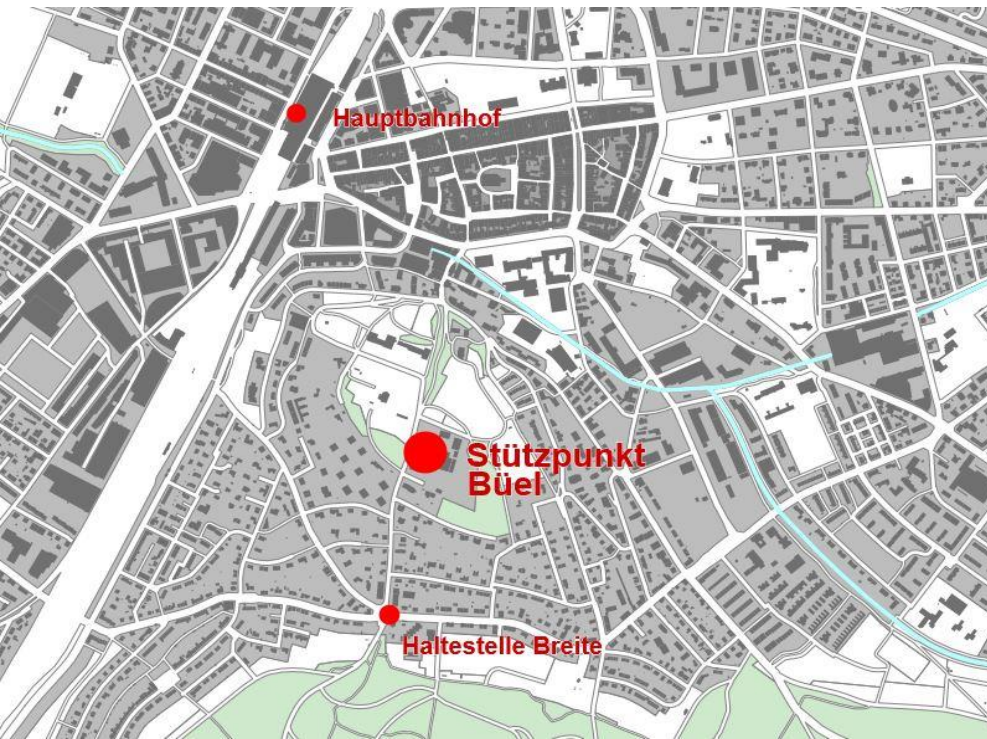

Pilzkontrolle Winterthur

Für die Einwohner und Einwohnerinnen
der Stadt Winterthur und Anschlussgemeinden

22. August bis 31. Oktober 2021
Mittwoch + Sonntag 16-17 Uhr

Vom 1.-10. jedes Monats geschlossen
(Pilzsammelverbot Kanton Zürich)

Stadtgrün Winterthur

Stützpunkt Büel

Hochwachtstrasse 23, 8400 Winterthur

ÖV: 700m ab HBF; 350m ab Haltestelle Breite

PW: Parkplätze auf dem Areal

Verträge Anschlussgemeinden durch
Stadtgrün Winterthur, Turbinenstr.16, 8403 Winterthur
Tel. Nr. 052 267 30 00; e-mail: stadtgruen@win.ch

- Kontrolle: **22. August bis 31. Oktober 2021; jeweils Mittwoch und Sonntag von 16-17 Uhr, ausgenommen** während der Pilzsaisonzeit: erste 10 Tage jeden Monat
- Ausserhalb der Saison nach telefonischer Voranmeldung während der Bürozeiten.
- Ort: Stadtgrün-Stützpunkt Büel an der Hochwachtstrasse 23, 8400 Winterthur
ÖV: 700m ab HBF, 350m ab Bushaltestelle Breite (Linie 4 und 12); PW: Parkplätze auf dem Areal
- Pilzexperte: Ferdinand W. Uehli, Tel. 052 267 52 85
- Pilzschutz: 1 kg pro Person und Tag
- Anschlussgemeinden: Altikon, Brütten, Dägerlen
Dättlikon, Dinhard, Neftenbach, Pfungen, Rickenbach,
Seuzach, Wiesendangen